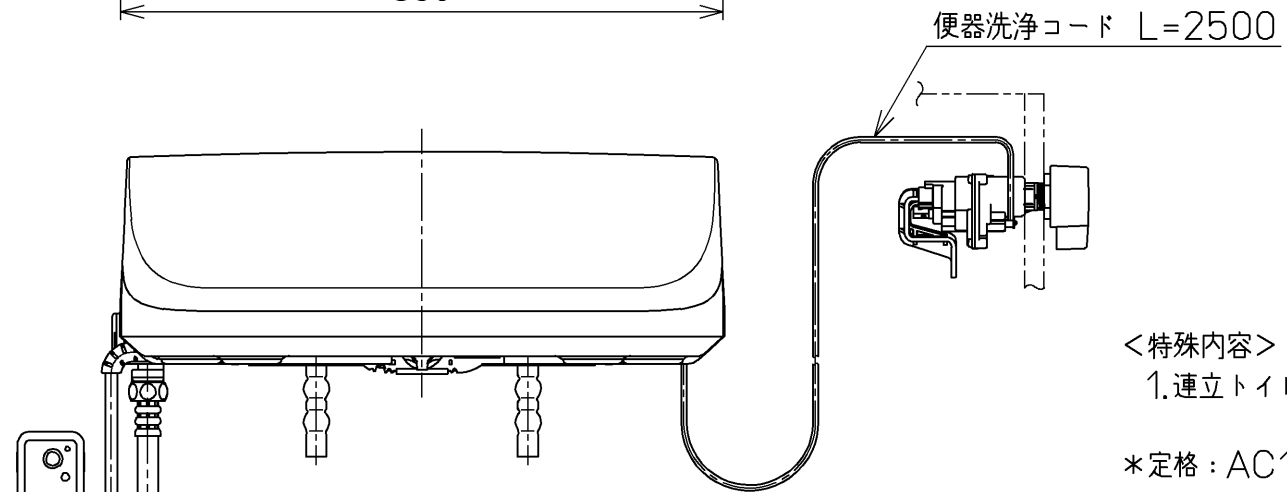

生産中止図面

2009/02

ねじ長 φ4×30(3本)

<特殊内容>

1. 連立トイレ対応リモコン相互干渉防止タイプ4

*定格 : AC100V-1282W 50/60Hz

TOTO			単位 mm	名称
製図 深川	検図 井江 手上	日付 07-04-23	尺度 1 : 5	洗淨乾燥脱臭暖房便座
備考				品番 TCF4350ACV4
				図番 TCF4350ACV4_A0102