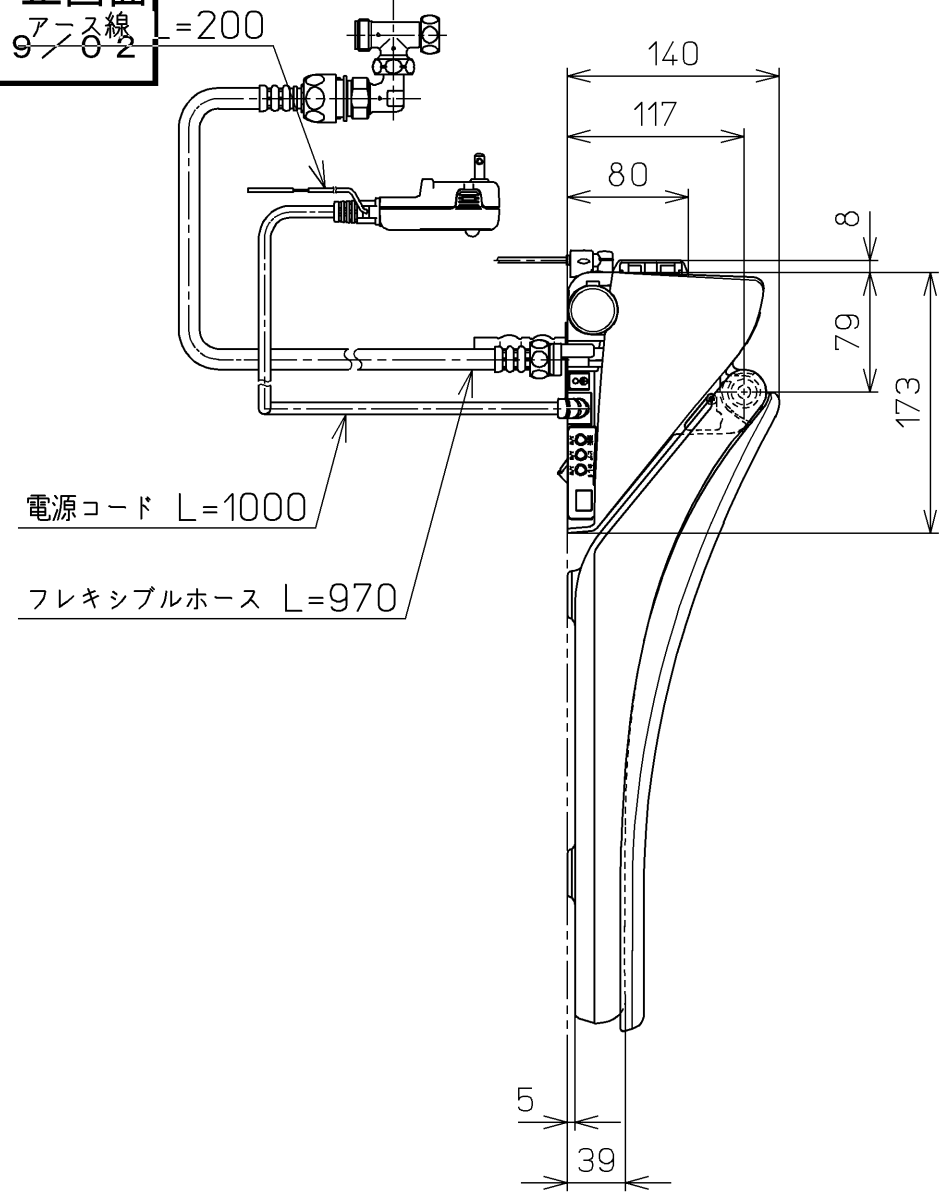

生産中止図面

2009/02

ねじ長 φ4×30(3本)

<特殊内容>

1. 連立トイレ対応リモコン相互干渉防止タイプ4

*定格 : AC100V-1282W 50/60Hz

TOTO			単位 mm	名称
製図 深川	検図 井江 手上	日付 07-04-23	尺度 1 : 5	洗淨乾燥脱臭暖房便座
備考				品番 TCF4350ACV4
				図番 TCF4350ACV4_A0102