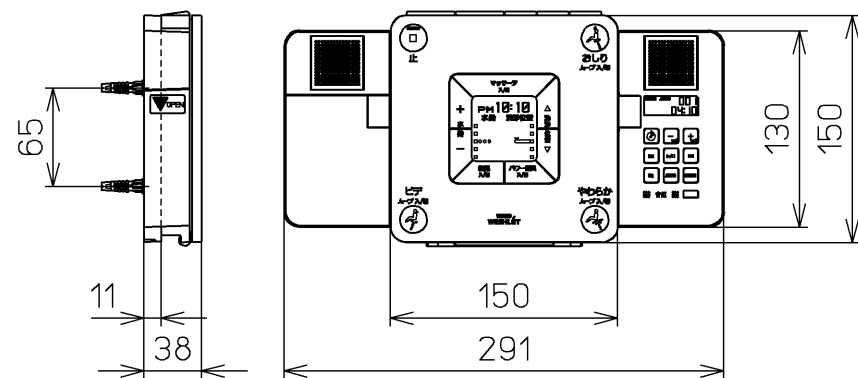

生産中止図面

2009/02

ねじ長 φ4×30(3本)

<特殊内容>

1. 連立トイレ対応リモコン相互干渉防止タイプ4

*定格 : AC100V-1282W 50/60Hz

TOTO			単位 mm	名称
製図 深川	検図 井江 手上	日付 07-04-23	尺度 1 : 5	洗淨乾燥脱臭暖房便座
備考				品番 TCF4350ACV4
				図番 TCF4350ACV4_A0102