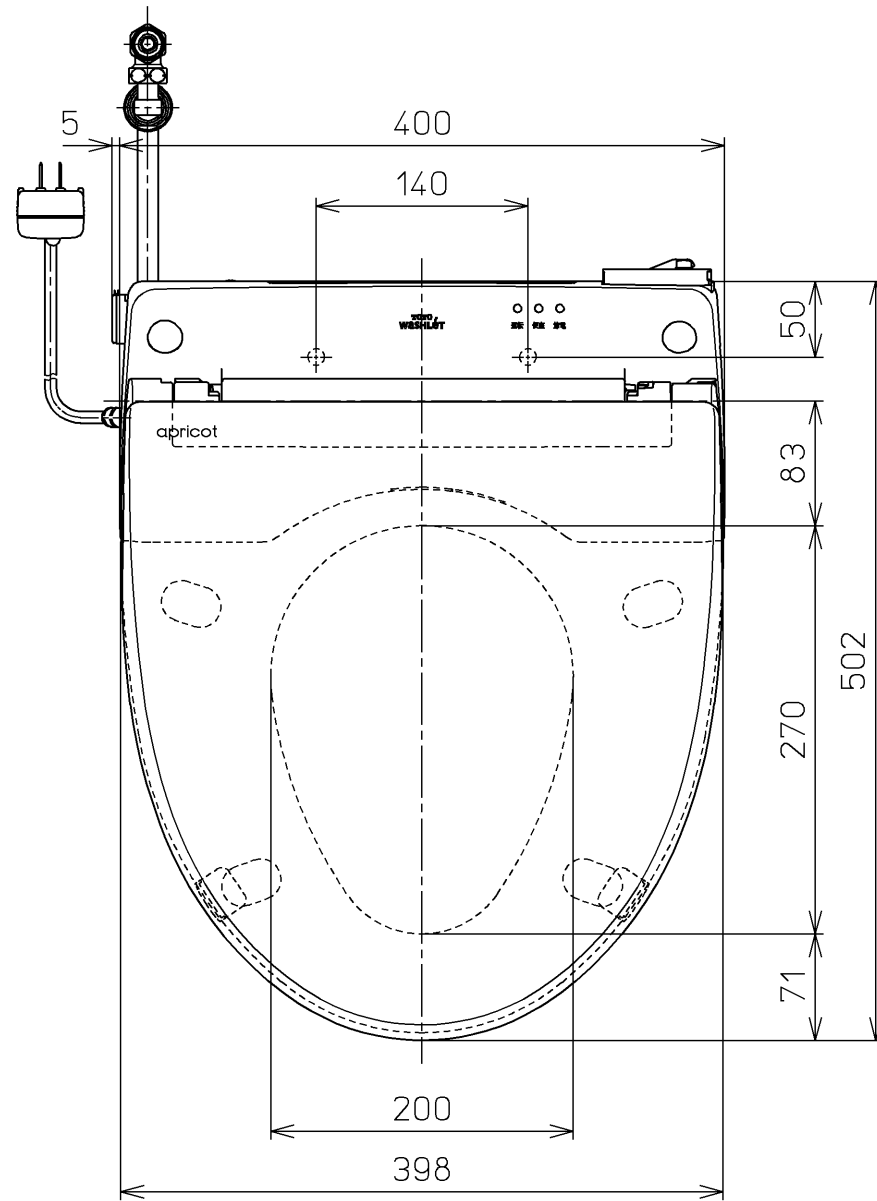

生産中止図面

2009/02

ねじ長 φ4×30(3本)

<特殊内容>

1. 連立トイレ対応リモコン相互干渉防止タイプ4

*定格 : AC100V-1282W 50/60Hz

TOTO			単位 mm	名称
製図 深川	検図 井江 手上	日付 07-04-23	尺度 1 : 5	洗淨乾燥脱臭暖房便座
備考				品番 TCF4350ACV4
				図番 TCF4350ACV4_A0102